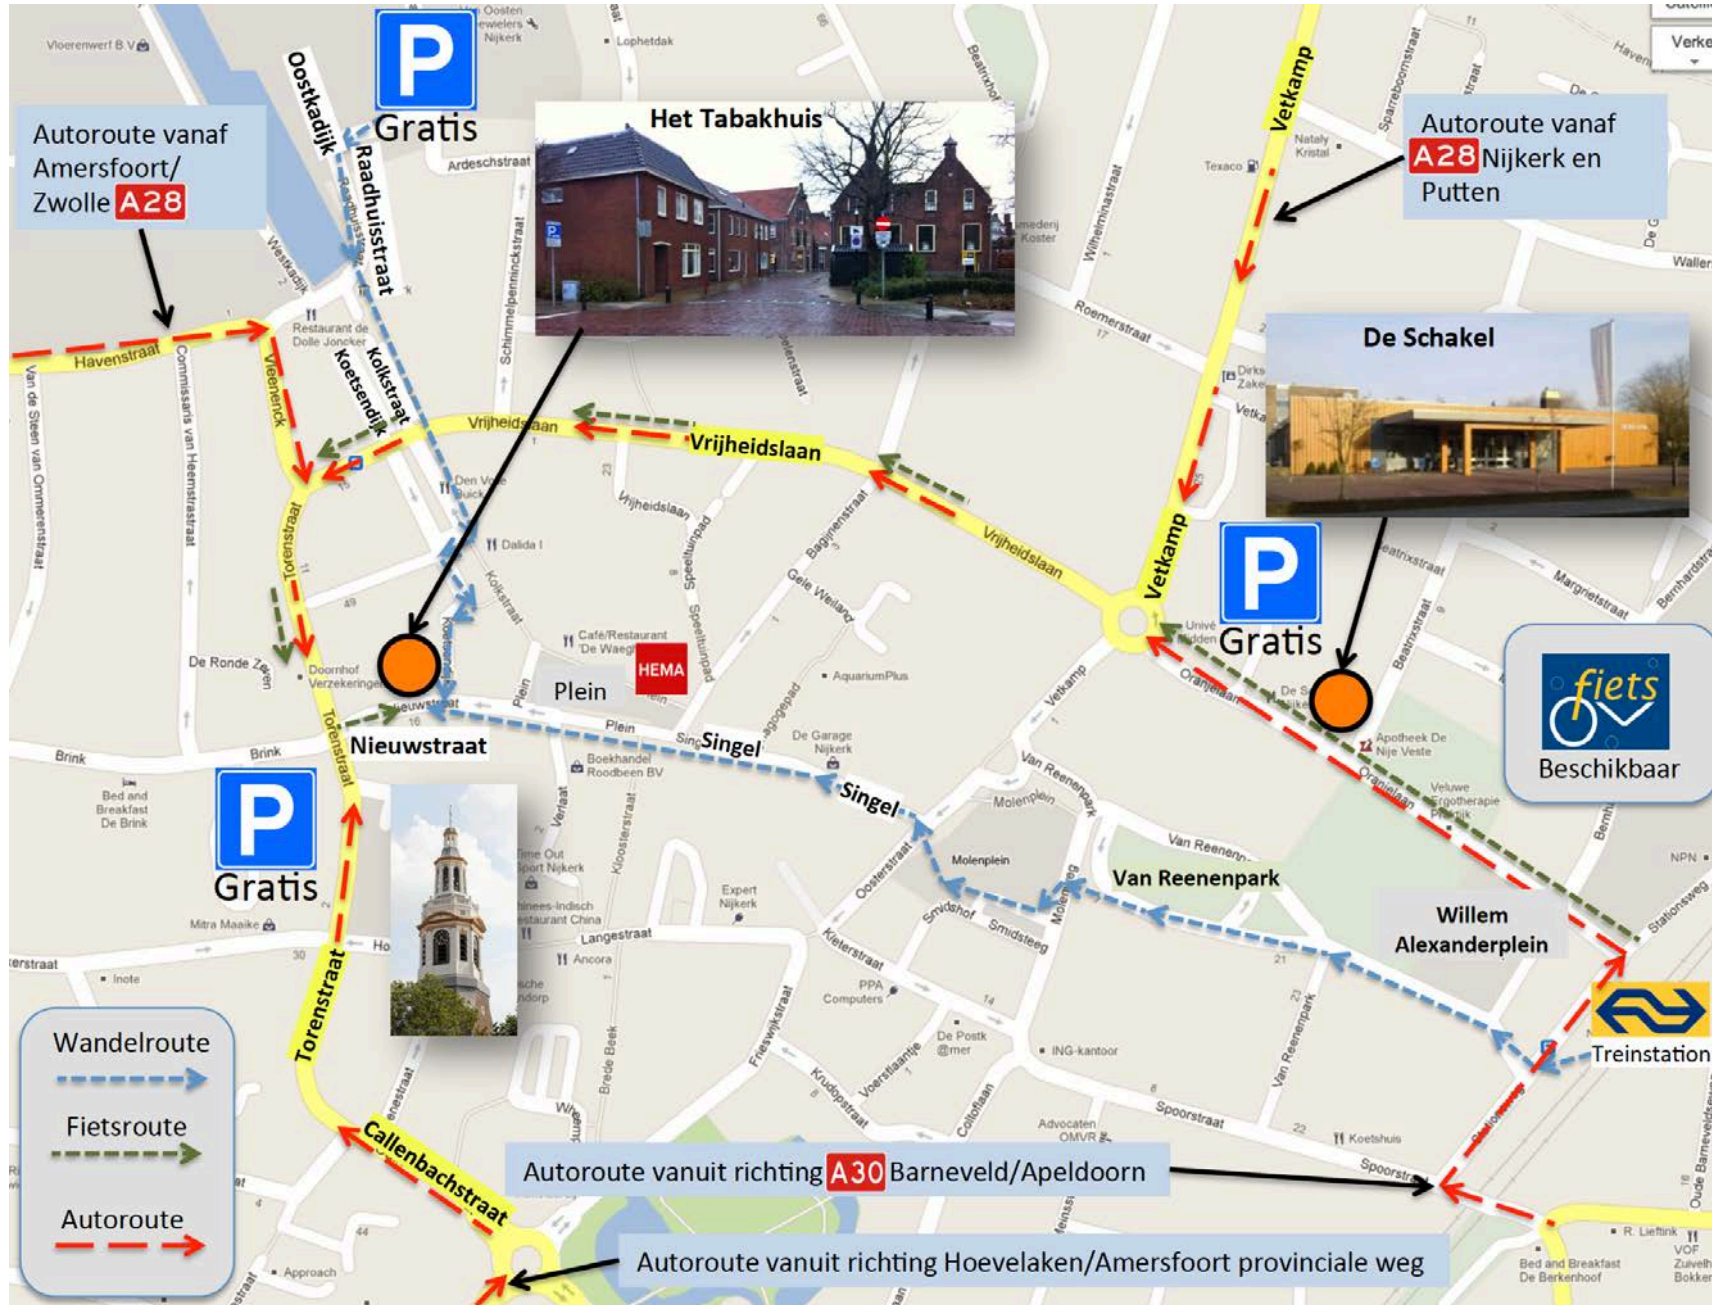

# Routebeschrijving

## Trainingslocaties The Visual Connection

### Auto

Er is een gratis parkeergelegenheid op enkele minuten lopen (linksboven op kaartje) en betaald parkeren in de buurt (relatief lage tarieven). Ze staan op het kaartje aangegeven.

### Openbaar vervoer

Station Nijkerk, ligt op de spoorlijn Amersfoort – Zwolle, ca. 10 minuten wandelen of 3 min. Fietsen (OV-fiets beschikbaar).